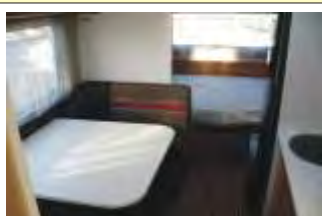

ADRIA Altea 542 PK

Aufbaulänge 5,88 m, Gesamtlänge 7,26 m, Breite 2,30 m, Höhe 2,58 m, Leergewicht 1020 Kg, **max. Gewicht 1300 Kg**, GfK-Polyesterdach, **Komfort Paket** Abwassertank, AKS 1300, Ersatzrad, Fliegenschutztüre, Panorama-Dachhaube, Matratzenbezug, Kaltschaummatratze, **Kühlschrank 190L, Polster Race,** uvm.

16.200,- €