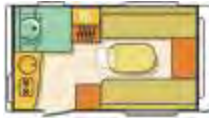

ADRIA Action 361 LH+

Aufbaulänge 4,01 m, Gesamtlänge 5,20 m, Breite 2,20 m, Höhe 2,54 m, Leergewicht 782 Kg, **max. Gewicht 1000 Kg**, **GfK-Polyesteraußenhaut**, Warmwasser 5L, Midi-Heki Dachhaube, Stoßdämpfer, AKS 1300, **Serviceklappe**, Tempo 100 Km/h geeignet, Kombirollos an allen Fenstern, Lattenrost, Frischwassertank 40L, **Alu-Felgen**, Deichselabdeckung, Fliegenrollo an der Auftüre, uvm.