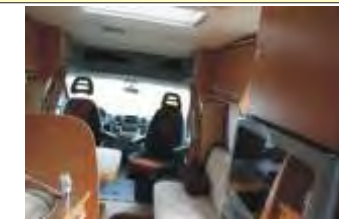

CHAUSSON Flash 08 (grüne Plakette)

Fiat Ducato 2,3 JTD 96 kW/130 PS, L=6,69 m B=2,30 m H=2,71 m, Leergewicht 2915 Kg, max. Gewicht 3500 Kg, ABS, ASR/ESP, Klimaanlage FH, Außenspiegel elektr. und beheizbar, Tempomat, Airbag Beifahrer, Radioantenne im Außenspiegel, **Sitzsockelverkleidung, Radio CD/MP3, Markise, Fahrradträger, Fliegenschutztüre, Kurbelstützen Heck, Kühlschrank 145L, Aufbaubodenteppich, uvm.**

Erst. Zul.: Mai 2011

45.900,- €