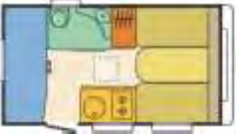

ADRIA Aviva 350 L

Aufbaulänge 4,18 m, Gesamtlänge 5,24 m, Breite 2,07 m, Höhe 2,58 m, Leergewicht 715 Kg, max. Gewicht 1000 Kg, GfK-Polyesterdach, AKS 1300, Matratzenbezug, Festwassertank 50L, Polster Pepe, uvm.