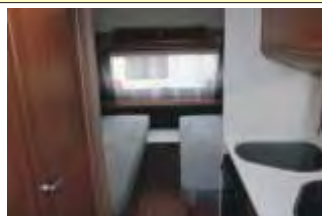

Innovation 2012

15.300,- €

ADRIA Altea 472 LU

Aufbaulänge 5,33 m, Gesamtlänge 6,73 m, Breite 2,30 m, Höhe 2,58 m, Leergewicht 975 Kg, **max. Gewicht 1300 Kg**, GfK-Polyesterdach, **Komfort - Paket:** AKS 1300, Ersatzrad, Fliegenschutztüre, Panorama-Dachhaube, Abwassertank, Matratzenbezug, Kaltschaummatratze, Festwassertank 50L, Polster Dynamic-Silver, **Serviceklappe,** uvm.