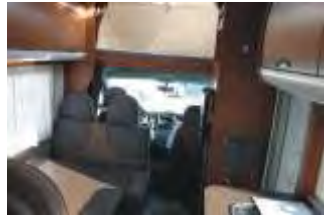

ADRIA Matrix Axxess 680 SP Euro 5 (Hubbett)

Fiat Ducato 2,3 JTD 96 kW/130 PS, L=7,37 m B=2,30 m H=2,80 m, Leergewicht 3005 Kg, ges. Gewicht 3500 Kg, ABS,EBD, **Komfort PLUS Paket:** Klimaanlage FH, Außenspiegel elektr. und beheizbar, Tempomat, Traction+, Airbag Beifahrer, Radioantenne im Außenspiegel, Sitzsockelverkleidung, Radiovorbereitung, Nebelscheinwerfer, **Fliegenschutztüre, Matratzenbezug, Kurbelstützen Heck, Ersatzrad, uvm.**

53.900,- €