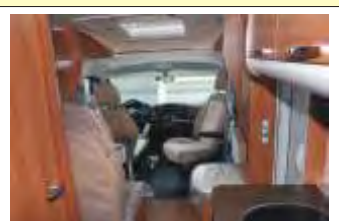

ADRIA Sport S 577 SC

Fiat Ducato 2,3 JTD 96 kW/130 PS, L=7,00 m B=2,30 m H=2,76 m, Leergewicht 2760 Kg, max. Gewicht 3500 Kg, ABS/EBD, **Komfort Paket:** Klimaanlage FH, Außenspiegel elektr. und beheizbar, Tempomat, Airbag Beifahrer, Radioantenne im Außenspiegel, Sitzsockelverkleidung, Radiovorbereitung, **Paket Exclusiv, Fliegenschutztüre, Matratzenbezug, Kurbelstützen Heck, Ersatzrad, uvm.**

51.900,- €

ADRIA Sport S 572 SL EURO 5

Fiat Ducato 2,3 JTD 96 kW/130 PS, L=6,59 m B=2,30 m H=2,75 m, Leergewicht 2830 Kg, max. Gewicht 3500Kg, ABS/EBD, **Komfort PLUS Paket:** Klimaanlage FH, Tempomat, Traction+, Airbag Beifahrer, Radiovorbereitung, Nebelscheinwerfer, **Paket Exclusiv Panorama Dachfenster Front, Fliegenschutztüre, Matratzenbezug, Kurbelstützen Heck, Ersatzrad, Bortcelligray Metallic, uvm.**

Multimedia-Paket

vollautomatische Sat-Anlage 60cm, 16" HD-TFT-Fernseher incl. DVD, Radio CD/MP3, Fiamma Fahrradträger, Prostor Markise, SMV Luftfederung, Thule Auffahrkeile, Armaturen Brettveredelung

Nur 799,- € im Gesamtwert von 4.900,- €

Energie-Paket

100 WH Solaranlage incl. Befestigungsmaterial, Regler, Dachdurchführung und zusätzlicher Aufbaubatterie

Nur 599,- € im Gesamtwert von 1.400,- €

ADRIA
Freizeit mit noch mehr Komfort

CHAUSSON
CAMPING-CARS

Sterckeman.