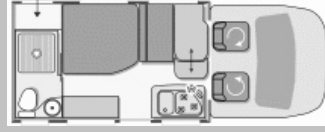

## Frühbucheraktion 2012

Bei Buchung bis zum 31.01.2012 erhalten Sie  
**5 % Nachlass** auf den Tagesmietpreis 2012.

Adria Twin / Twist 02

Adriatik 590 SP

Chausson Flash S2

Chausson Flash 01

Chausson Flash 26