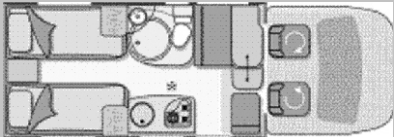

## Frühbucheraktion 2012

Bei Buchung bis zum 31.01.2012 erhalten Sie  
**5 % Nachlass** auf den Tagesmietpreis 2012.

Adria Twin / Twist 02

Adriatik 590 SP

Chausson Flash S2

Chausson Flash 01

Chausson Flash 26